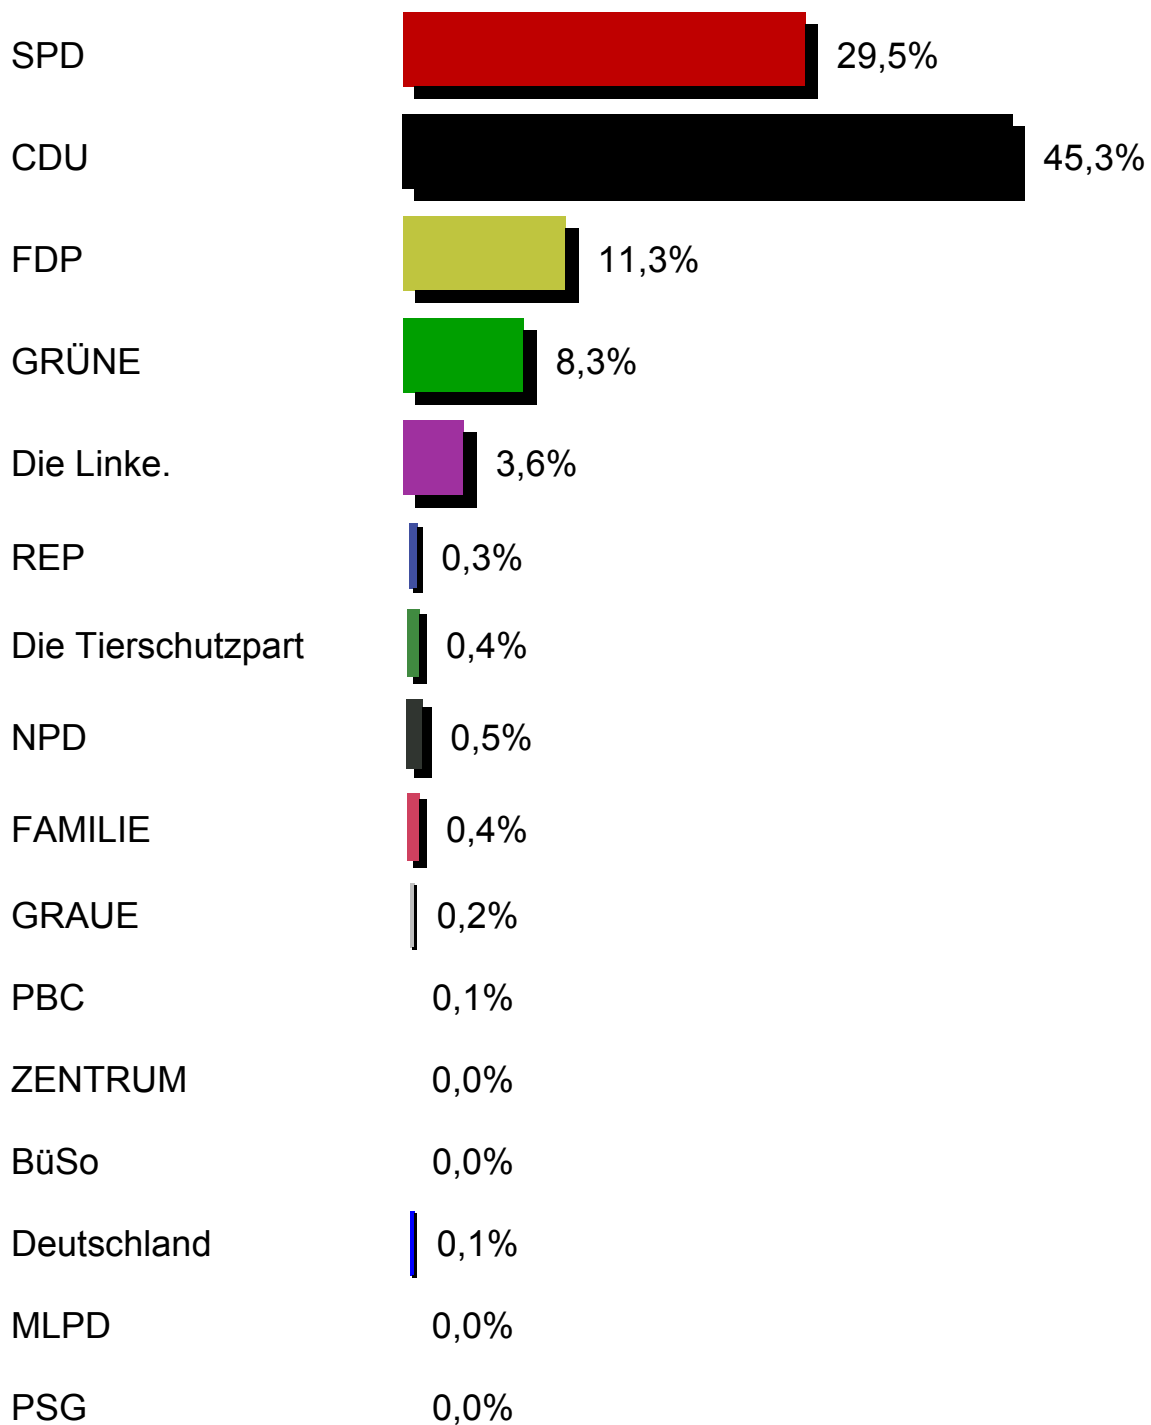

Bundestag 2005 Kreis COE Zweitstimme

Senden

Endergebnis (16 Wahlbezirke)

15041 Wahlberechtigte

12563 Wähler/-innen

12423 Gültige Stimmen

Wahlbezirk	Wahlbe- rechtigte	Wähler/ innen	SPD	CDU	FDP	GRÜNE	Die Linke.	Sonstige
Gaststätte Haus Wessing-Le Stagioni (128.558044.1)	963	636	174 27,4%	308 48,5%	57 9,0%	67 10,6%	16 2,5%	13 2,0%
Gaststätte Temme (128.558044.2)	1014	698	234 33,8%	295 42,6%	79 11,4%	61 8,8%	13 1,9%	11 1,6%
Bonhoefferschule (128.558044.3)	1250	862	258 30,3%	376 44,1%	110 12,9%	59 6,9%	31 3,6%	18 2,1%
Geschwister-Scholl- Realschule (128.558044.4)	1149	705	220 32,0%	310 45,1%	66 9,6%	63 9,2%	18 2,6%	11 1,6%
Steverhalle (128.558044.5)	1081	658	208 32,1%	252 38,9%	75 11,6%	39 6,0%	54 8,3%	19 2,9%
DRK- Bewegungskindergarten Am Schloss (128.558044.6)	951	608	171 28,4%	250 41,5%	54 9,0%	66 11,0%	47 7,8%	14 2,3%
Steverhalle (128.558044.7)	1230	802	264 33,8%	315 40,3%	98 12,5%	68 8,7%	24 3,1%	12 1,5%
Kindergarten Erlengrund (128.558044.8)	1160	825	325 39,5%	269 32,7%	92 11,2%	106 12,9%	23 2,8%	7 0,9%
Altenheim St. Johannes (128.558044.9)	1129	725	196 27,4%	333 46,6%	90 12,6%	58 8,1%	22 3,1%	16 2,2%
DRK-Kindergarten Langeland (128.558044.10)	1175	884	258 29,5%	363 41,5%	116 13,3%	74 8,5%	41 4,7%	23 2,6%
Musikschule (ehem. Rathaus) (128.558044.11)	1244	825	178 21,8%	438 53,7%	110 13,5%	50 6,1%	24 2,9%	15 1,8%
Speicher Ottmarsbocholt (128.558044.12)	1300	931	247 26,9%	476 51,9%	86 9,4%	61 6,6%	30 3,3%	18 2,0%
Pfarrheim St. Urban (128.558044.13)	1395	1016	288 28,5%	494 48,9%	107 10,6%	64 6,3%	35 3,5%	22 2,2%
Briefwahlbezirk 1 (128.558044.B501)	0	945	255 27,2%	455 48,6%	98 10,5%	79 8,4%	27 2,9%	23 2,5%
Briefwahlbezirk 2 (128.558044.B502)	0	757	202 26,9%	355 47,3%	104 13,9%	63 8,4%	14 1,9%	12 1,6%
Briefwahlbezirk 3 (128.558044.B503)	0	686	185 27,1%	340 49,8%	67 9,8%	48 7,0%	25 3,7%	18 2,6%
Summe Endergebnis (16 Wahlbezirke)	15041	12563	3663 29,5%	5629 45,3%	1409 11,3%	1026 8,3%	444 3,6%	252 2,0%